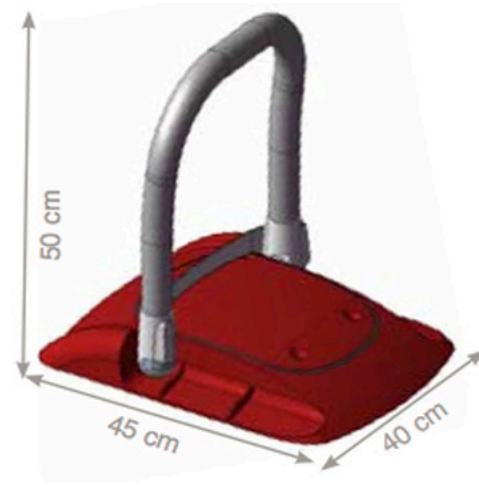

DUCATI HOME AUTOMATION

DDA Srl Automazione cancelli
via Cassani snc
43036 Fidenza (PR) info@ducatihome.it www.ducatihome.it
t.+39-0524-527967 m +39-335-1022019

guarda il video: